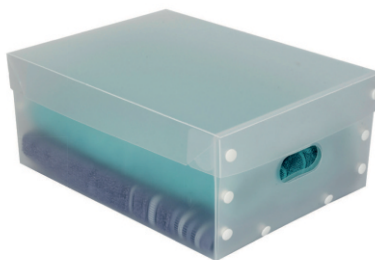

### SEPARADOR DE CABIDES

CÓDIGO	<b>Sc001</b>
MODELO	<b>Redondo</b>
DIMENSÕES	<b>102 x 102 x 1,5mm</b>

<b>ORGANIZADOR</b>	<b>KIT C/ 5PÇS</b>
CÓDIGO	<b>ORG002</b>
MODELO	<b>Toalha Rosto</b>
DIMENSÕES	<b>345 x 130 x 0,6mm</b>

<b>ORGANIZADOR</b>	<b>KIT C/ 5PÇS</b>
CÓDIGO	<b>ORG003</b>
MODELO	<b>Queen</b>
DIMENSÕES	<b>800 x 220 x 0,6mm</b>

<b>ORGANIZADOR</b>	<b>KIT C/ 5PÇS</b>
CÓDIGO	<b>ORG006</b>
MODELO	<b>King</b>
DIMENSÕES	<b>930 x 220 x 0,6mm</b>

<b>CAIXA ORGANIZADORA</b>	
CÓDIGO	<b>EMB066</b>
MODELO	<b>Smart Box Clean</b>
DIMENSÕES	<b>150 x 270 x 370mm</b>

<b>CAIXA ORGANIZADORA</b>	
CÓDIGO	<b>EMB066</b>
MODELO	<b>Smart Box Clean</b>
DIMENSÕES	<b>150 x 270 x 370mm</b>

<b>CAIXA ORGANIZADORA</b>	
CÓDIGO	<b>EMB034</b>
MODELO	<b>Smart Box Black</b>
DIMENSÕES	<b>150 x 270 x 370mm</b>