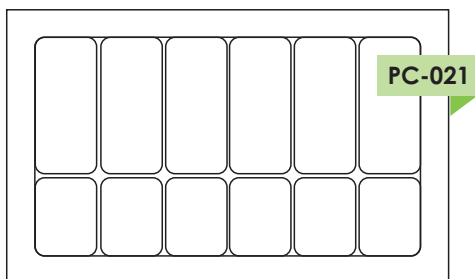

CAIXA ORGANIZADORA

CÓDIGO	EMB023
MODELO	Smart Box Flower
DIMENSÕES	150 x 270 x 370mm

PORTA ACESSÓRIOS

(PRETO, BRANCO E PRATA)

20 PÇS/CX

CÓDIGO	PA-001
DIM. EXTERNA	420 X 320 mm
DIM. MÍNIMA	400 X 310 mm
ALTURA	35 mm
ESPESSURA	2 mm

PORTA ACESSÓRIOS

(PRETO, BRANCO E PRATA)

20 PÇS/CX

CÓDIGO	PA-004
DIM. EXTERNA	310 X 190 mm
DIM. MÍNIMA	297 X 178 mm
ALTURA	35 mm
ESPESSURA	2 mm

PA-004

ORGANIZAÇÃO | Porta Cédulas

PORTA CÉDULA (PRETO, BRANCO E PRATA)		20 PÇS/CX
CÓDIGO	PC-005	
LARGURA	490 mm	
COMPRIMENTO	420 mm	
ALTURA	55 mm	
ESPESSURA	2 mm	

PORTA CÉDULA (PRETO, BRANCO E PRATA)		15 PÇS/CX
CÓDIGO	PC-020	
LARGURA	432 mm	
COMPRIMENTO	310 mm	
ALTURA	52 mm	
ESPESSURA	2 mm	

PORTA CÉDULA (PRETO, BRANCO E PRATA)		20 PÇS/CX
CÓDIGO	PC-021	
LARGURA	520 mm	
COMPRIMENTO	330 mm	
ALTURA	50 mm	
ESPESSURA	2 mm	

PORTA CÉDULA (PRETO, BRANCO E PRATA)		20 PÇS/CX
CÓDIGO	PC-022	
LARGURA	420 mm	
COMPRIMENTO	320 mm	
ALTURA	50mm	
ESPESSURA	2 mm	

CÓDIGO	DESCRIÇÃO	CORES
DT	Divisor de Talheres	□ □ ■
PTS	Porta Temperos	□ □ ■
PC	Porta Cédulas	□ □ ■
PA	Porta Acessórios	□ □ ■
PO	Porta Óculos	■ ■ ■ ■
PJ	Porta Jóias	■ ■ ■ ■