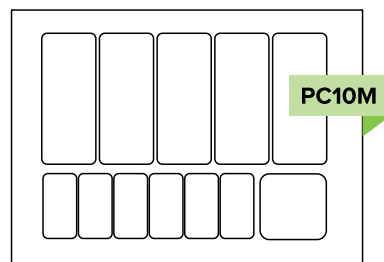

CAIXA ORGANIZADORA

CÓDIGO	EMB023
MODELO	Smart Box Flower
DIMENSÕES	150 x 270 x 370mm

PORTA ACESSÓRIOS

(PRETO, BRANCO E PRATA)

20 PÇS/CX

CÓDIGO	PA-001
DIM. EXTERNA	420 X 320 mm
DIM. MÍNIMA	400 X 310 mm
ALTURA	35 mm
ESPESSURA	2 mm

PORTA ACESSÓRIOS

(PRETO, BRANCO E PRATA)

20 PÇS/CX

CÓDIGO	PA-004
DIM. EXTERNA	310 X 190 mm
DIM. MÍNIMA	297 X 178 mm
ALTURA	35 mm
ESPESSURA	2 mm

PA-004

ORGANIZAÇÃO | Porta Cédulas

PORTA CÉDULA (PRETO, BRANCO E PRATA)		20 PÇS/CX
CÓDIGO	PC-005	
LARGURA	490 mm	
COMPRIMENTO	420 mm	
ALTURA	55 mm	
ESPESSURA	2 mm	

PORTA CÉDULA (PRETO, BRANCO E PRATA)		15 PÇS/CX
CÓDIGO	PC-020	
LARGURA	432 mm	
COMPRIMENTO	310 mm	
ALTURA	52 mm	
ESPESSURA	2 mm	

PORTA CÉDULA (PRETO, BRANCO E PRATA)		20 PÇS/CX
CÓDIGO	PC-021	
LARGURA	520 mm	
COMPRIMENTO	330 mm	
ALTURA	50 mm	
ESPESSURA	2 mm	

PORTA CÉDULA (PRETO, BRANCO E PRATA)		20 PÇS/CX
CÓDIGO	PC-022	
LARGURA	420 mm	
COMPRIMENTO	320 mm	
ALTURA	50mm	
ESPESSURA	2 mm	

CÓDIGO	DESCRIÇÃO	CORES
DT	Divisor de Talheres	□ □ ■
PTS	Porta Temperos	□ □ ■
PC	Porta Cédulas	□ □ ■
PA	Porta Acessórios	□ □ ■
PO	Porta Óculos	■ ■ ■ ■
PJ	Porta Jóias	■ ■ ■ ■