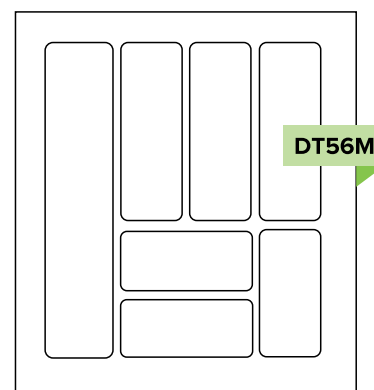

DT31M

DIVISOR DE TALHER (PRETO, BRANCO E PRATA)	20 PÇS/CX
CÓDIGO	DT-031
DIM. EXTERNA	314 X 465 mm
DIM. MÍNIMA	254 X 405 mm
ALTURA	60 mm
ESPESSURA	2 mm

DT33M

DIVISOR DE TALHER (PRETO, BRANCO E PRATA)	20 PÇS/CX
CÓDIGO	DT-033
DIM. EXTERNA	553 X 492 mm
DIM. MÍNIMA	485 X 420 mm
ALTURA	45 mm
ESPESSURA	2 mm

DT43M

DIVISOR DE TALHER (PRETO, BRANCO E PRATA)	10 PÇS/CX
CÓDIGO	DT-043
DIM. EXTERNA	755 X 495 mm
DIM. MÍNIMA	695 X 435 mm
ALTURA	55 mm
ESPESSURA	2 mm

COZINHAS | Divisor de Talher

DIVISOR DE TALHER (PRETO, BRANCO E PRATA)	20 PÇS/CX
CÓDIGO	DT-047
DIM. EXTERNA	375 X 472 mm
DIM. MÍNIMA	315 X 412 mm
ALTURA	62 mm
ESPESSURA	2 mm

DIVISOR DE TALHER (PRETO, BRANCO E PRATA)	20 PÇS/CX
CÓDIGO	DT-050
DIM. EXTERNA	294 X 414 mm
DIM. MÍNIMA	234 X 354 mm
ALTURA	55 mm
ESPESSURA	2 mm

DIVISOR DE TALHER (PRETO, BRANCO E PRATA)	20 PÇS/CX
CÓDIGO	DT-051
DIM. EXTERNA	411 X 493 mm
DIM. MÍNIMA	351 X 433 mm
ALTURA	54 mm
ESPESSURA	2 mm

DIVISOR DE TALHER (PRETO, BRANCO E PRATA)	20 PÇS/CX
CÓDIGO	DT-055
DIM. EXTERNA	608 X 498 mm
DIM. MÍNIMA	548 X 438 mm
ALTURA	54mm
ESPESSURA	2 mm

DIVISOR DE TALHER (PRETO, BRANCO E PRATA)	10 PÇS/CX
CÓDIGO	DT-056
DIM. EXTERNA	479 X 540 mm
DIM. MÍNIMA	419 X 480 mm
ALTURA	61 mm
ESPESSURA	2 mm