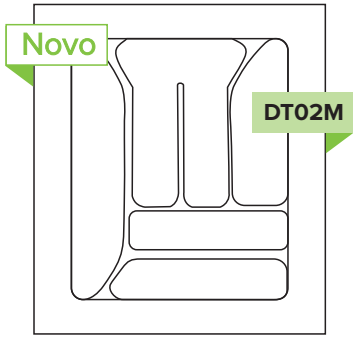

COZINHAS | Divisor de Talher

DT02M

DIVISOR DE TALHER (PRETO, BRANCO E PRATA)	22 PÇS/CX
CÓDIGO	DT-002
DIM. EXTERNA	396 X 467 mm
DIM. MÍNIMA	336 X 407 mm
ALTURA	63 mm
ESPESSURA	2 mm

DT03M

DIVISOR DE TALHER (PRETO, BRANCO E PRATA)	22 PÇS/CX
CÓDIGO	DT-003
DIM. EXTERNA	363 X 462 mm
DIM. MÍNIMA	303 X 402 mm
ALTURA	61 mm
ESPESSURA	2 mm

DT04M

DIVISOR DE TALHER (PRETO, BRANCO E PRATA)	10 PÇS/CX
CÓDIGO	DT-004
DIM. EXTERNA	365 X 481 mm
DIM. MÍNIMA	305 X 421 mm
ALTURA	80 mm
ESPESSURA	2 mm

DT11M

DIVISOR DE TALHER (PRETO, BRANCO E PRATA)	22 PÇS/CX
CÓDIGO	DT-011
DIM. EXTERNA	312 X 480 mm
DIM. MÍNIMA	252 X 420 mm
ALTURA	65 mm
ESPESSURA	2 mm

DT17M

DIVISOR DE TALHER (PRETO, BRANCO E PRATA)	22 PÇS/CX
CÓDIGO	DT-017
DIM. EXTERNA	460 X 500 mm
DIM. MÍNIMA	400 X 440 mm
ALTURA	55 mm
ESPESSURA	2 mm

DT23M

DIVISOR DE TALHER (PRETO, BRANCO E PRATA)	15 PÇS/CX
CÓDIGO	DT-023
DIM. EXTERNA	425 X 425 mm
DIM. MÍNIMA	365 X 365 mm
ALTURA	66 mm
ESPESSURA	2 mm

DT31M

DIVISOR DE TALHER (PRETO, BRANCO E PRATA)	20 PÇS/CX
CÓDIGO	DT-031
DIM. EXTERNA	314 X 465 mm
DIM. MÍNIMA	254 X 405 mm
ALTURA	60 mm
ESPESSURA	2 mm

DT33M

DIVISOR DE TALHER (PRETO, BRANCO E PRATA)	20 PÇS/CX
CÓDIGO	DT-033
DIM. EXTERNA	553 X 492 mm
DIM. MÍNIMA	485 X 420 mm
ALTURA	45 mm
ESPESSURA	2 mm