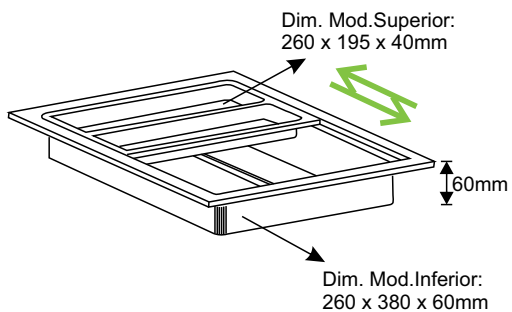

DIVISOR MODULAR

(PRETO, BRANCO E PRATA)

14 CJ/CX

CÓDIGO	DTM-001
DIM. EXTERNA Mod.Inferior	260 X 380mm
DIM. MÍNIMA Mod.Inferior	220 X 340mm
ALTURA Mod.Inferior	60mm
ESPESSURA	2 mm