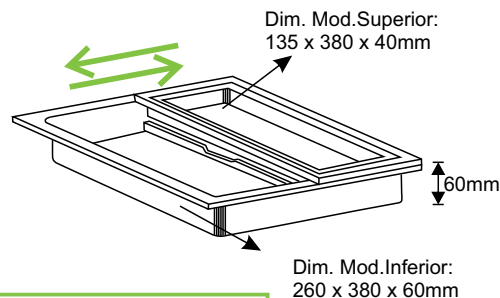

DIVISOR MODULAR

(PRETO, BRANCO E PRATA)

14 CJ/CX

CÓDIGO	DTM-003
DIM. EXTERNA Mod.Inferior	260 X 380mm
DIM. MÍNIMA Mod.Inferior	220 X 340mm
ALTURA Mod.Inferior	60mm
ESPESSURA	2 mm