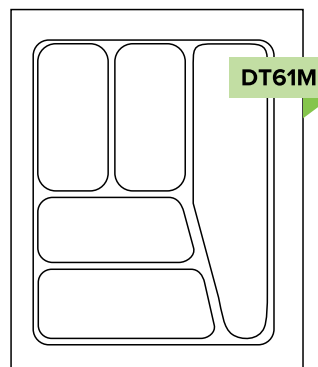

DT31M

DIVISOR DE TALHER (PRETO, BRANCO E PRATA)	20 PÇS/CX
CÓDIGO	DT-031
DIM. EXTERNA	314 X 465 mm
DIM. MÍNIMA	254 X 405 mm
ALTURA	60 mm
ESPESSURA	2 mm

DT33M

DIVISOR DE TALHER (PRETO, BRANCO E PRATA)	20 PÇS/CX
CÓDIGO	DT-033
DIM. EXTERNA	553 X 492 mm
DIM. MÍNIMA	485 X 420 mm
ALTURA	45 mm
ESPESSURA	2 mm

DT43M

DIVISOR DE TALHER (PRETO, BRANCO E PRATA)	10 PÇS/CX
CÓDIGO	DT-043
DIM. EXTERNA	755 X 495 mm
DIM. MÍNIMA	695 X 435 mm
ALTURA	55 mm
ESPESSURA	2 mm

COZINHAS | Divisor de Talher

DIVISOR DE TALHER (PRETO, BRANCO E PRATA)	20 PÇS/CX
CÓDIGO	DT-047
DIM. EXTERNA	375 X 472 mm
DIM. MÍNIMA	315 X 412 mm
ALTURA	62 mm
ESPESSURA	2 mm

DIVISOR DE TALHER (PRETO, BRANCO E PRATA)	20 PÇS/CX
CÓDIGO	DT-050
DIM. EXTERNA	294 X 414 mm
DIM. MÍNIMA	234 X 354 mm
ALTURA	55 mm
ESPESSURA	2 mm

DIVISOR DE TALHER (PRETO, BRANCO E PRATA)	20 PÇS/CX
CÓDIGO	DT-051
DIM. EXTERNA	411 X 493 mm
DIM. MÍNIMA	351 X 433 mm
ALTURA	54 mm
ESPESSURA	2 mm

DIVISOR DE TALHER (PRETO, BRANCO E PRATA)	20 PÇS/CX
CÓDIGO	DT-055
DIM. EXTERNA	608 X 498 mm
DIM. MÍNIMA	548 X 438 mm
ALTURA	54mm
ESPESSURA	2 mm

DIVISOR DE TALHER (PRETO, BRANCO E PRATA)	10 PÇS/CX
CÓDIGO	DT-056
DIM. EXTERNA	479 X 540 mm
DIM. MÍNIMA	419 X 480 mm
ALTURA	61 mm
ESPESSURA	2 mm