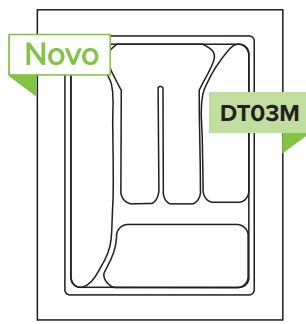

COZINHAS | Divisor de Talher

DT02M

DIVISOR DE TALHER (PRETO, BRANCO E PRATA)	22 PÇS/CX
CÓDIGO	DT-002
DIM. EXTERNA	396 X 467 mm
DIM. MÍNIMA	336 X 407 mm
ALTURA	63 mm
ESPESSURA	2 mm

DT03M

DIVISOR DE TALHER (PRETO, BRANCO E PRATA)	22 PÇS/CX
CÓDIGO	DT-003
DIM. EXTERNA	363 X 462 mm
DIM. MÍNIMA	303 X 402 mm
ALTURA	61 mm
ESPESSURA	2 mm

DT04M

DIVISOR DE TALHER (PRETO, BRANCO E PRATA)	10 PÇS/CX
CÓDIGO	DT-004
DIM. EXTERNA	365 X 481 mm
DIM. MÍNIMA	305 X 421 mm
ALTURA	80 mm
ESPESSURA	2 mm

DT11M

DIVISOR DE TALHER (PRETO, BRANCO E PRATA)	22 PÇS/CX
CÓDIGO	DT-011
DIM. EXTERNA	312 X 480 mm
DIM. MÍNIMA	252 X 420 mm
ALTURA	65 mm
ESPESSURA	2 mm

DT17M

DIVISOR DE TALHER (PRETO, BRANCO E PRATA)	22 PÇS/CX
CÓDIGO	DT-017
DIM. EXTERNA	460 X 500 mm
DIM. MÍNIMA	400 X 440 mm
ALTURA	55 mm
ESPESSURA	2 mm

DT23M

DIVISOR DE TALHER (PRETO, BRANCO E PRATA)	15 PÇS/CX
CÓDIGO	DT-023
DIM. EXTERNA	425 X 425 mm
DIM. MÍNIMA	365 X 365 mm
ALTURA	66 mm
ESPESSURA	2 mm

DT31M

DIVISOR DE TALHER (PRETO, BRANCO E PRATA)	20 PÇS/CX
CÓDIGO	DT-031
DIM. EXTERNA	314 X 465 mm
DIM. MÍNIMA	254 X 405 mm
ALTURA	60 mm
ESPESSURA	2 mm

DT33M

DIVISOR DE TALHER (PRETO, BRANCO E PRATA)	20 PÇS/CX
CÓDIGO	DT-033
DIM. EXTERNA	553 X 492 mm
DIM. MÍNIMA	485 X 420 mm
ALTURA	45 mm
ESPESSURA	2 mm