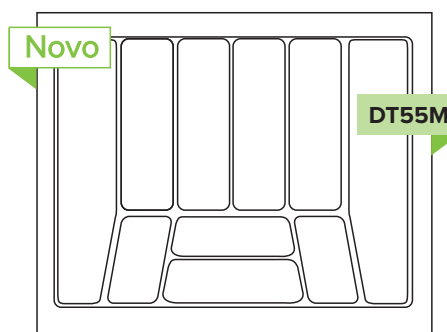

DT31M

DIVISOR DE TALHER (PRETO, BRANCO E PRATA)	20 PÇS/CX
CÓDIGO	DT-031
DIM. EXTERNA	314 X 465 mm
DIM. MÍNIMA	254 X 405 mm
ALTURA	60 mm
ESPESSURA	2 mm

DT33M

DIVISOR DE TALHER (PRETO, BRANCO E PRATA)	20 PÇS/CX
CÓDIGO	DT-033
DIM. EXTERNA	553 X 492 mm
DIM. MÍNIMA	485 X 420 mm
ALTURA	45 mm
ESPESSURA	2 mm

DT43M

DIVISOR DE TALHER (PRETO, BRANCO E PRATA)	10 PÇS/CX
CÓDIGO	DT-043
DIM. EXTERNA	755 X 495 mm
DIM. MÍNIMA	695 X 435 mm
ALTURA	55 mm
ESPESSURA	2 mm

COZINHAS | Divisor de Talher

DIVISOR DE TALHER (PRETO, BRANCO E PRATA)	20 PÇS/CX
CÓDIGO	DT-047
DIM. EXTERNA	375 X 472 mm
DIM. MÍNIMA	315 X 412 mm
ALTURA	62 mm
ESPESSURA	2 mm

DIVISOR DE TALHER (PRETO, BRANCO E PRATA)	20 PÇS/CX
CÓDIGO	DT-050
DIM. EXTERNA	294 X 414 mm
DIM. MÍNIMA	234 X 354 mm
ALTURA	55 mm
ESPESSURA	2 mm

DIVISOR DE TALHER (PRETO, BRANCO E PRATA)	20 PÇS/CX
CÓDIGO	DT-051
DIM. EXTERNA	411 X 493 mm
DIM. MÍNIMA	351 X 433 mm
ALTURA	54 mm
ESPESSURA	2 mm