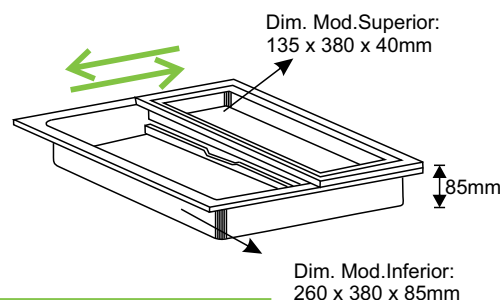

14 CJ/CX

CÓDIGO	DTM-003
DIM. EXTERNA Mod.Inferior	260 X 380mm
DIM. MÍNIMA Mod.Inferior	220 X 340mm
ALTURA Mod.Inferior	60mm
ESPESSURA	2 mm

DIVISOR MODULAR

(PRETO, BRANCO E PRATA)

10 CJ/CX

CÓDIGO	DTM-002
DIM. EXTERNA Mod.Inferior	260 X 380mm
DIM. MÍNIMA Mod.Inferior	220 X 340mm
ALTURA Mod.Inferior	85mm
ESPESSURA	2 mm