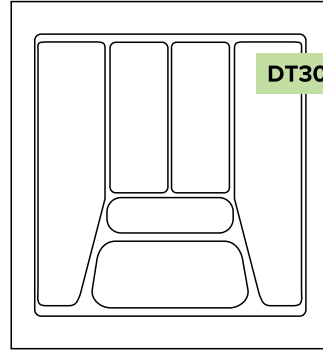

DIVISOR DE TALHER (PRETO, BRANCO E PRATA)	30 PÇS/CX
CÓDIGO	DT-120
DIM. EXTERNA	380 X 480 mm
DIM. MÍNIMA	314 X 412 mm
ALTURA	54 mm
ESPESSURA	2 mm

DIVISOR DE TALHER (PRETO, BRANCO E PRATA)	25 PÇS/CX
CÓDIGO	DT-121
DIM. EXTERNA	380 X 480 mm
DIM. MÍNIMA	310 X 407 mm
ALTURA	50 mm
ESPESSURA	2 mm

DIVISOR DE TALHER (PRETO, BRANCO E PRATA)	15 PÇS/CX
CÓDIGO	DT-122
DIM. EXTERNA	380 X 510 mm
DIM. MÍNIMA	315 X 455 mm
ALTURA	50 mm
ESPESSURA	2 mm

DIVISOR DE TALHER (PRETO, BRANCO E PRATA)	15 PÇS/CX
CÓDIGO	DT-123
DIM. EXTERNA	375 X 475 mm
DIM. MÍNIMA	300 X 375 mm
ALTURA	85 mm
ESPESSURA	2 mm

COZINHAS | Divisor de Talher

DIVISOR DE TALHER (PRETO, BRANCO E PRATA)	20 PÇS/CX
CÓDIGO	DT-124
DIM. EXTERNA	330 X 420 mm
DIM. MÍNIMA	280 X 360 mm
ALTURA	55 mm
ESPESSURA	2 mm

DIVISOR DE TALHER (PRETO, BRANCO E PRATA)	20 PÇS/CX
CÓDIGO	DT-130
DIM. EXTERNA	440 X 480 mm
DIM. MÍNIMA	403 X 415 mm
ALTURA	50 mm
ESPESSURA	2 mm