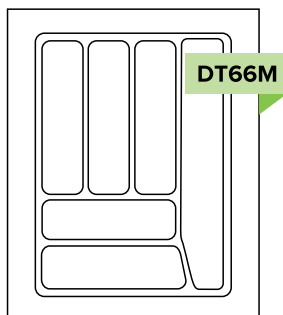

DIVISOR DE TALHER (PRETO, BRANCO E PRATA)	20 PÇS/CX
CÓDIGO	DT-050
DIM. EXTERNA	294 X 414 mm
DIM. MÍNIMA	234 X 354 mm
ALTURA	55 mm
ESPESSURA	2 mm

DIVISOR DE TALHER (PRETO, BRANCO E PRATA)	20 PÇS/CX
CÓDIGO	DT-051
DIM. EXTERNA	411 X 493 mm
DIM. MÍNIMA	351 X 433 mm
ALTURA	54 mm
ESPESSURA	2 mm

DIVISOR DE TALHER (PRETO, BRANCO E PRATA)	20 PÇS/CX
CÓDIGO	DT-055
DIM. EXTERNA	608 X 498 mm
DIM. MÍNIMA	548 X 438 mm
ALTURA	54mm
ESPESSURA	2 mm

DIVISOR DE TALHER (PRETO, BRANCO E PRATA)	10 PÇS/CX
CÓDIGO	DT-056
DIM. EXTERNA	479 X 540 mm
DIM. MÍNIMA	419 X 480 mm
ALTURA	61 mm
ESPESSURA	2 mm

DIVISOR DE TALHER (PRETO, BRANCO E PRATA)	20 PÇS/CX
CÓDIGO	DT-058
DIM. EXTERNA	510 X 497 mm
DIM. MÍNIMA	450 X 437 mm
ALTURA	54 mm
ESPESSURA	2 mm

DIVISOR DE TALHER (PRETO, BRANCO E PRATA)	20 PÇS/CX
CÓDIGO	DT-061
DIM. EXTERNA	413 X 510 mm
DIM. MÍNIMA	353 X 450 mm
ALTURA	56 mm
ESPESSURA	2 mm

COZINHAS | Divisor de Talher

DIVISOR DE TALHER <small>(PRETO, BRANCO E PRATA)</small>		20 PÇS/CX
CÓDIGO	DT-066	
DIM. EXTERNA	357 X 445 mm	
DIM. MÍNIMA	297 X 385 mm	
ALTURA	56 mm	
ESPESSURA		

DIVISOR DE TALHER <small>(PRETO, BRANCO E PRATA)</small>		20 PÇS/CX
CÓDIGO	DT-070	
DIM. EXTERNA	456 X 491 mm	
DIM. MÍNIMA	396 X 431 mm	
ALTURA	55 mm	
ESPESSURA	2 mm	