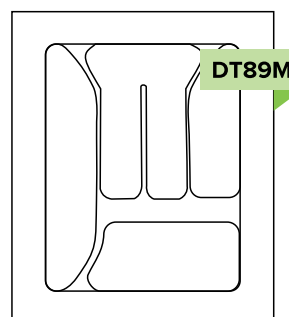

DIVISOR DE TALHER <small>(PRETO, BRANCO E PRATA)</small>		10 PÇS/CX
CÓDIGO	DT-084	
DIM. EXTERNA	664 X 470 mm	
DIM. MÍNIMA	604 X 410 mm	
ALTURA	53 mm	
ESPESSURA	2 mm	

DIVISOR DE TALHER <small>(PRETO, BRANCO E PRATA)</small>		22 PÇS/CX
CÓDIGO	DT-100	
DIM. EXTERNA	315 X 430 mm	
DIM. MÍNIMA	230 X 340 mm	
ALTURA	60 mm	
ESPESSURA	2 mm	

COZINHAS | Divisor de Talher

DIVISOR DE TALHER (PRETO, BRANCO E PRATA)	15 PÇS/CX
CÓDIGO	DT-101
DIM. EXTERNA	425 X 425 mm
DIM. MÍNIMA	356 X 362 mm
ALTURA	55 mm
ESPESSURA	2 mm

DIVISOR DE TALHER (PRETO, BRANCO E PRATA)	15 PÇS/CX
CÓDIGO	DT-110
DIM. EXTERNA	355 X 485 mm
DIM. MÍNIMA	305 X 445 mm
ALTURA	50 mm
ESPESSURA	2 mm

DIVISOR DE TALHER (PRETO, BRANCO E PRATA)	30 PÇS/CX
CÓDIGO	DT-120
DIM. EXTERNA	380 X 480 mm
DIM. MÍNIMA	314 X 412 mm
ALTURA	54 mm
ESPESSURA	2 mm

DIVISOR DE TALHER (PRETO, BRANCO E PRATA)	25 PÇS/CX
CÓDIGO	DT-121
DIM. EXTERNA	380 X 480 mm
DIM. MÍNIMA	310 X 407 mm
ALTURA	50 mm
ESPESSURA	2 mm

DIVISOR DE TALHER (PRETO, BRANCO E PRATA)	15 PÇS/CX
CÓDIGO	DT-122
DIM. EXTERNA	380 X 510 mm
DIM. MÍNIMA	315 X 455 mm
ALTURA	50 mm
ESPESSURA	2 mm

DIVISOR DE TALHER (PRETO, BRANCO E PRATA)	15 PÇS/CX
CÓDIGO	DT-123
DIM. EXTERNA	375 X 475 mm
DIM. MÍNIMA	300 X 375 mm
ALTURA	85 mm
ESPESSURA	2 mm