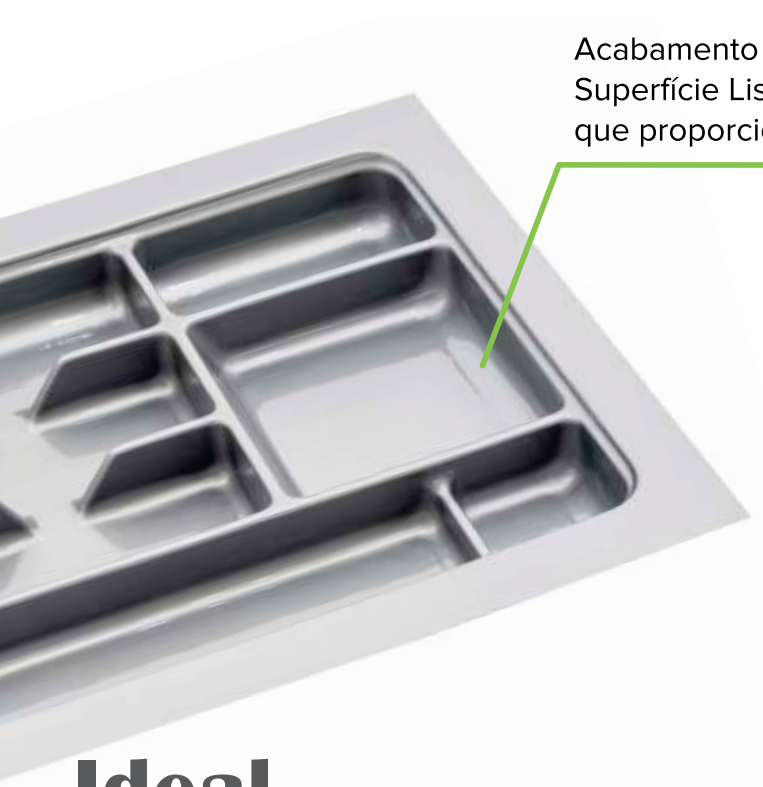

DIVISOR MODULAR

(PRETO, BRANCO E PRATA)

10 CJ/CX

CÓDIGO	DTM-004
DIM. EXTERNA Mod.Inferior	260 X 380mm
DIM. MÍNIMA Mod.Inferior	220 X 340mm
ALTURA Mod.Inferior	85mm
ESPESSURA	2 mm

DTM-002

DTM-004

LEGENDAS

Acabamento Alto-Brilho
Superfície Lisa com camada em PS Cristal
que proporciona brilho e proteção contra sujeira