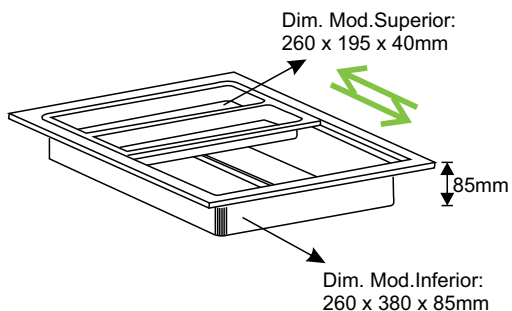

DIVISOR MODULAR

(PRETO, BRANCO E PRATA)

14 CJ/CX

CÓDIGO	DTM-001
DIM. EXTERNA Mod.Inferior	260 X 380mm
DIM. MÍNIMA Mod.Inferior	220 X 340mm
ALTURA Mod.Inferior	60mm
ESPESSURA	2 mm

DIVISOR MODULAR

(PRETO, BRANCO E PRATA)

14 CJ/CX

CÓDIGO	DTM-003
DIM. EXTERNA Mod.Inferior	260 X 380mm
DIM. MÍNIMA Mod.Inferior	220 X 340mm
ALTURA Mod.Inferior	60mm
ESPESSURA	2 mm

DIVISOR MODULAR

(PRETO, BRANCO E PRATA)

10 CJ/CX

CÓDIGO	DTM-002
DIM. EXTERNA Mod.Inferior	260 X 380mm
DIM. MÍNIMA Mod.Inferior	220 X 340mm
ALTURA Mod.Inferior	85mm
ESPESSURA	2 mm