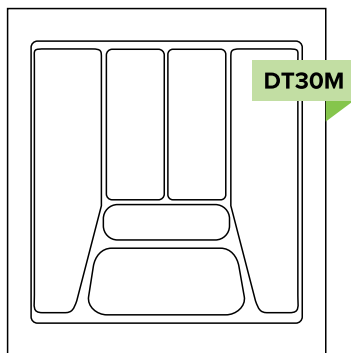

<b>DIVISOR DE TALHER</b> <small>(PRETO, BRANCO E PRATA)</small>		15 PÇS/CX
<b>CÓDIGO</b>	<b>DT-110</b>	
DIM. EXTERNA	355 X 485 mm	
DIM. MÍNIMA	305 X 445 mm	
ALTURA	50 mm	
ESPESSURA	2 mm	

<b>DIVISOR DE TALHER</b> <small>(PRETO, BRANCO E PRATA)</small>		30 PÇS/CX
<b>CÓDIGO</b>	<b>DT-120</b>	
DIM. EXTERNA	380 X 480 mm	
DIM. MÍNIMA	314 X 412 mm	
ALTURA	54 mm	
ESPESSURA	2 mm	

<b>DIVISOR DE TALHER</b> <small>(PRETO, BRANCO E PRATA)</small>		25 PÇS/CX
<b>CÓDIGO</b>	<b>DT-121</b>	
DIM. EXTERNA	380 X 480 mm	
DIM. MÍNIMA	310 X 407 mm	
ALTURA	50 mm	
ESPESSURA	2 mm	

**DT89M**

<b>DIVISOR DE TALHER</b> <small>(PRETO, BRANCO E PRATA)</small>		15 PÇS/CX
<b>CÓDIGO</b>	<b>DT-122</b>	
DIM. EXTERNA	380 X 510 mm	
DIM. MÍNIMA	315 X 455 mm	
ALTURA	50 mm	
ESPESSURA	2 mm	

<b>DIVISOR DE TALHER</b> <small>(PRETO, BRANCO E PRATA)</small>		15 PÇS/CX
<b>CÓDIGO</b>	<b>DT-123</b>	
DIM. EXTERNA	375 X 475 mm	
DIM. MÍNIMA	300 X 375 mm	
ALTURA	85 mm	
ESPESSURA	2 mm	

<b>DIVISOR DE TALHER</b> <small>(PRETO, BRANCO E PRATA)</small>		20 PÇS/CX
<b>CÓDIGO</b>	<b>DT-124</b>	
DIM. EXTERNA	330 X 420 mm	
DIM. MÍNIMA	280 X 360 mm	
ALTURA	55 mm	
ESPESSURA	2 mm	