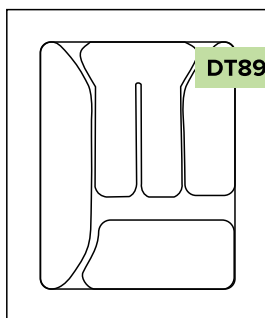

DIVISOR DE TALHER (PRETO, BRANCO E PRATA)		10 PÇS/CX
CÓDIGO	DT-084	
DIM. EXTERNA	664 X 470 mm	
DIM. MÍNIMA	604 X 410 mm	
ALTURA	53 mm	
ESPESSURA	2 mm	

DIVISOR DE TALHER (PRETO, BRANCO E PRATA)		22 PÇS/CX
CÓDIGO	DT-100	
DIM. EXTERNA	315 X 430 mm	
DIM. MÍNIMA	230 X 340 mm	
ALTURA	60 mm	
ESPESSURA	2 mm	

DIVISOR DE TALHER (PRETO, BRANCO E PRATA)		15 PÇS/CX
CÓDIGO	DT-101	
DIM. EXTERNA	425 X 425 mm	
DIM. MÍNIMA	356 X 362 mm	
ALTURA	55 mm	
ESPESSURA	2 mm	

DIVISOR DE TALHER (PRETO, BRANCO E PRATA)		15 PÇS/CX
CÓDIGO	DT-110	
DIM. EXTERNA	355 X 485 mm	
DIM. MÍNIMA	305 X 445 mm	
ALTURA	50 mm	
ESPESSURA	2 mm	

DIVISOR DE TALHER (PRETO, BRANCO E PRATA)		30 PÇS/CX
CÓDIGO	DT-120	
DIM. EXTERNA	380 X 480 mm	
DIM. MÍNIMA	314 X 412 mm	
ALTURA	54 mm	
ESPESSURA	2 mm	

DIVISOR DE TALHER (PRETO, BRANCO E PRATA)		25 PÇS/CX
CÓDIGO	DT-121	
DIM. EXTERNA	380 X 480 mm	
DIM. MÍNIMA	310 X 407 mm	
ALTURA	50 mm	
ESPESSURA	2 mm	

DT89M

DIVISOR DE TALHER (PRETO, BRANCO E PRATA)		15 PÇS/CX
CÓDIGO	DT-122	
DIM. EXTERNA	380 X 510 mm	
DIM. MÍNIMA	315 X 455 mm	
ALTURA	50 mm	
ESPESSURA	2 mm	

DIVISOR DE TALHER (PRETO, BRANCO E PRATA)		15 PÇS/CX
CÓDIGO	DT-123	
DIM. EXTERNA	375 X 475 mm	
DIM. MÍNIMA	300 X 375 mm	
ALTURA	85 mm	
ESPESSURA	2 mm	

DIVISOR DE TALHER (PRETO, BRANCO E PRATA)		20 PÇS/CX
CÓDIGO	DT-124	
DIM. EXTERNA	330 X 420 mm	
DIM. MÍNIMA	280 X 360 mm	
ALTURA	55 mm	
ESPESSURA	2 mm